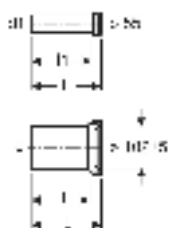

**Подсоединительный комплект Geberit для подвешного унитаза, длина 30 см**

Образец

**Цели применения**

- Для подвесных унитазов

**Характеристики**

- Соединительный комплект удлиненный

**Технические характеристики**

Материал | ПНД

**Объем поставки**

- Смывной патрубок с манжетой, из ПНД
- Соединительный патрубок с манжетой, из ПНД
- 2 заглушки
- Крепеж

Арт. №	Цвет / поверхность	d, ø	d1, ø	AB	L	l	l1
152.439.46.1	Матовый хром	110 мм	45 мм	97-107 мм	30 см	26.5 см	27.5 см